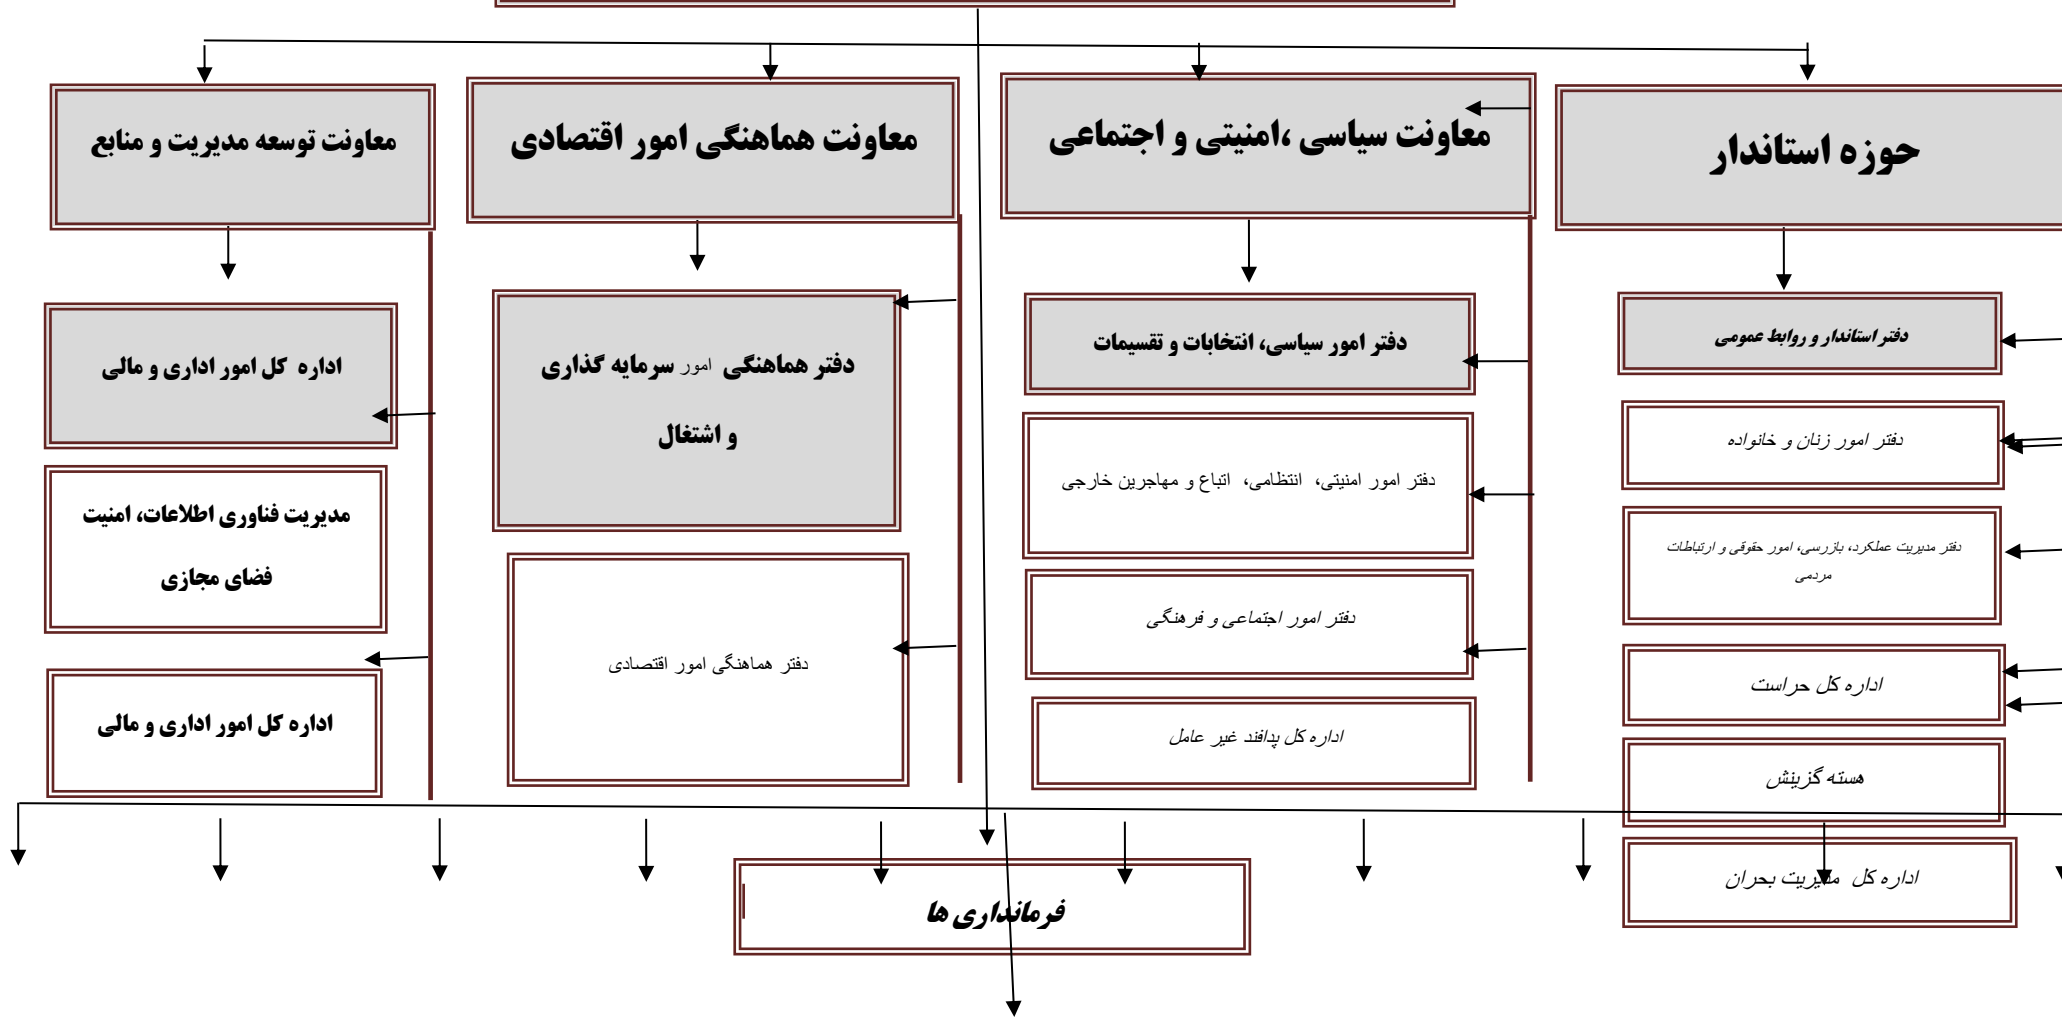

استانداری خراسان شمالی

نمودار سازمانی استانداری خراسان شمالی

- بخشداري ها
- فاروج
 - سملقان
 - مانه
 - رازو جرگلان
 - بام و صفی اباد
 - گرمه
 - جاجرم
 - اسفراین
 - شیروان
 - بجنورد